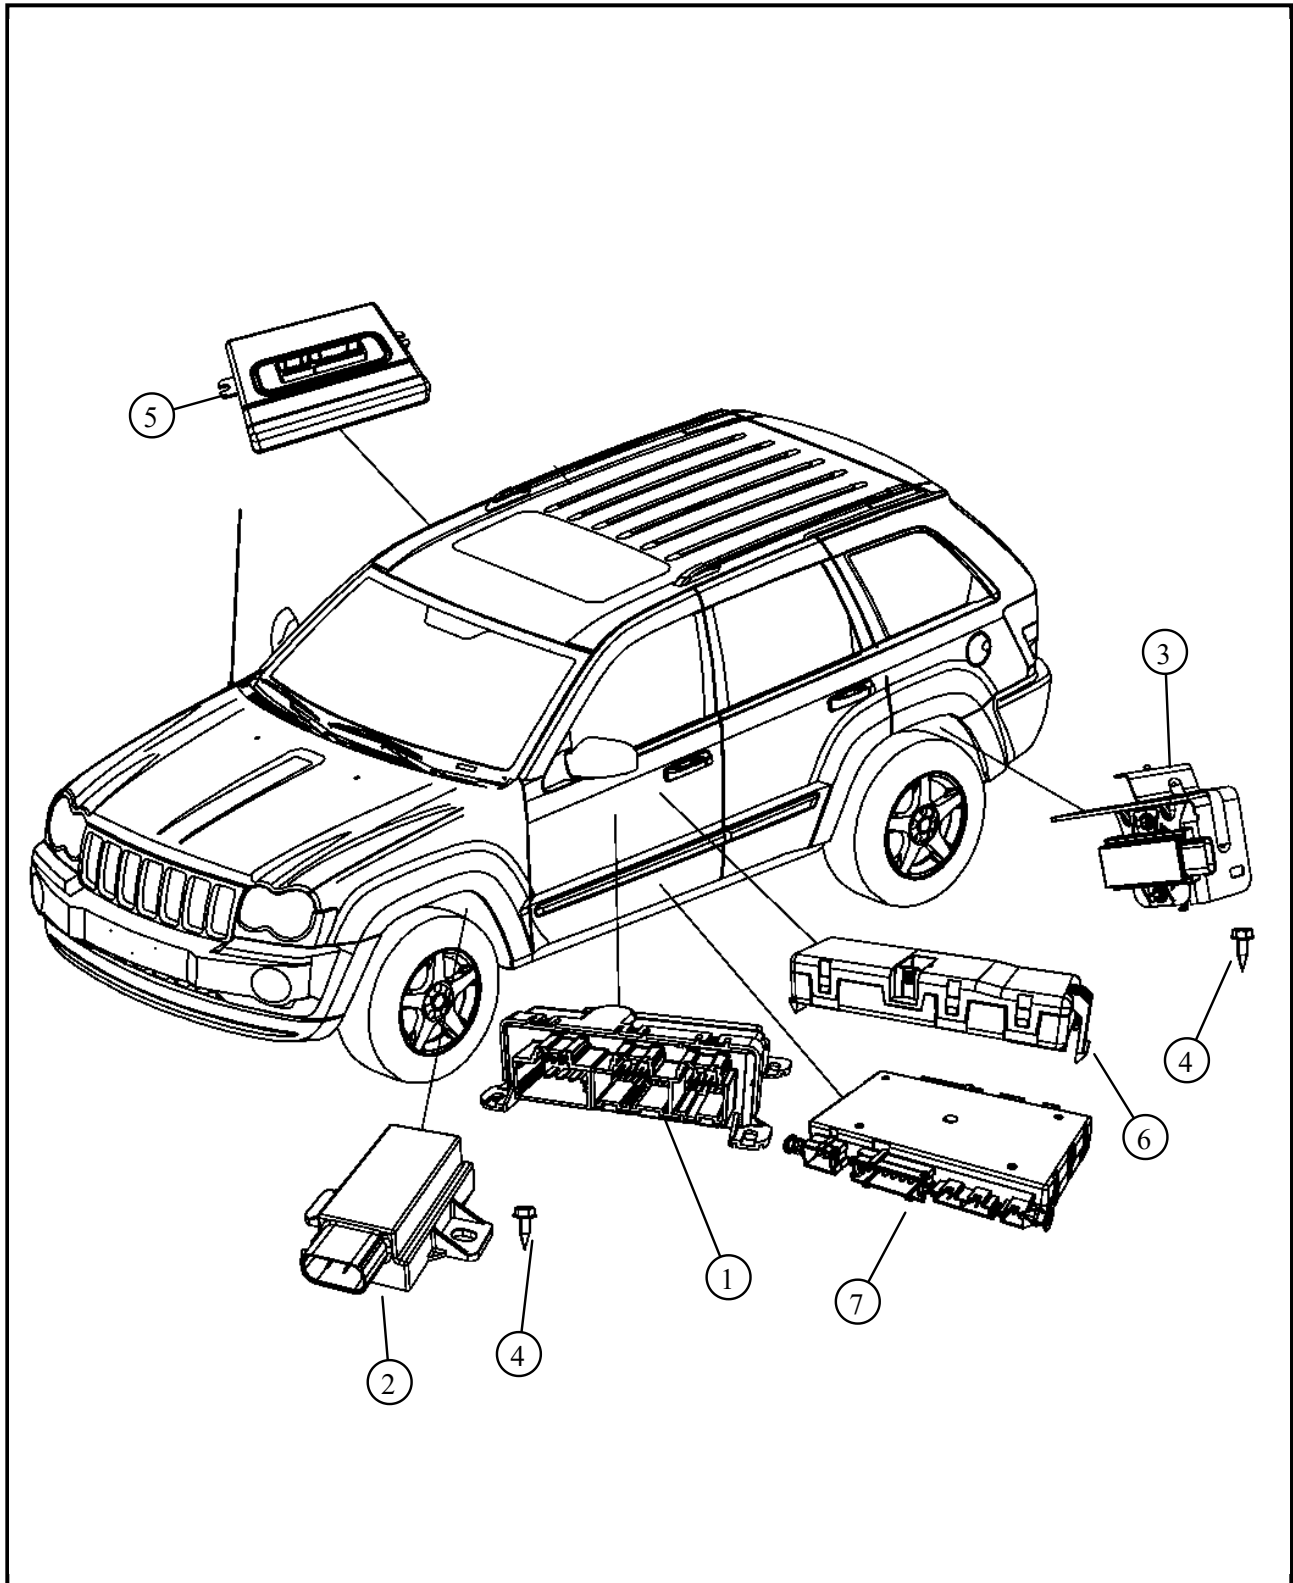

008 - Electrical/400 - Keys, Modules and Engine Controllers

DESCRIPTION

Item	Description	Part Number	Qty	Supersedence	Tech Tip	Engine	Trans	Line	Body
1	MODULE, Door								
		04602921AB	1	Yes					
	MODULE	04602921AC	1	Yes					
	MODULE	04602921AD	1	Yes					
	MODULE	04602921AE	1	Yes					
		04602921AB	2	Yes					
	MODULE	04602921AC	1	Yes					
	MODULE	04602921AD	1	Yes					
	MODULE	04602921AE	1	Yes					
2	MODULE, Tire Pressure Monitoring	56044729AC	1	Yes					
	TRIGGER	56044729AD	1	Yes					
3	MODULE, Tire Pressure Monitoring	56053034AC	2	Yes					
	MODULE	56053034AE	1	Yes					
4	SCREW, Hex Head, .190-16x.625								
		00154552	1	No		EX0			
		00154552	4	No					
5	MODULE, Transfer Case Control	68235713AA	1	Yes					
	MODULE	68235713AB	1	Yes					
6	MODULE, Heated Seat Control								
7	MODULE, Seat Memory								

Note: The item number that is listed in negative(-) indicates there is no illustration available.